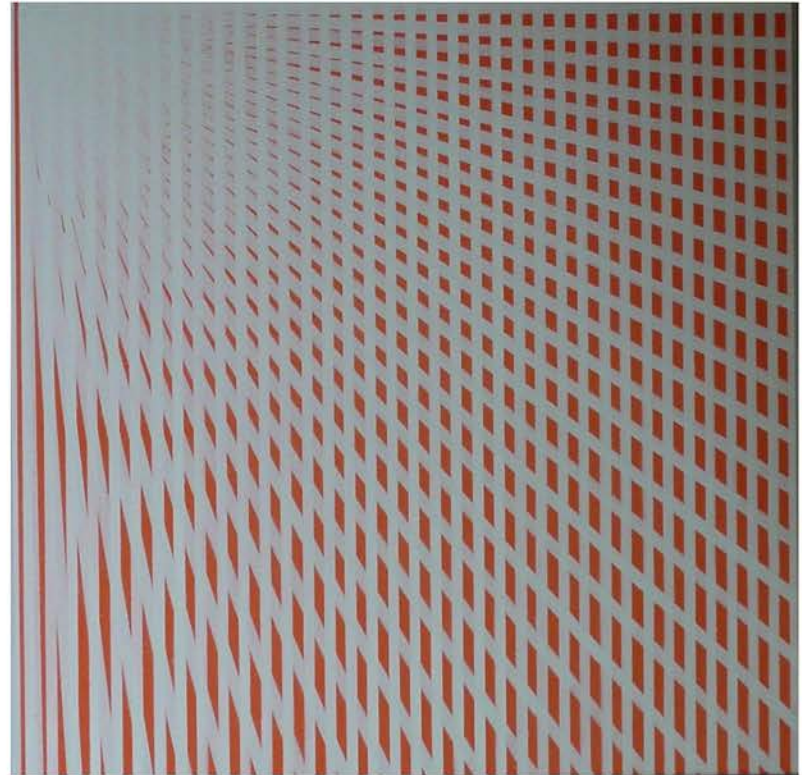

Nach dem Malen von Landschafts- und Blumenaquarellen habe ich eine neue Herausforderung gesucht. Die fand ich in der gegenstandslosen Malerei, genannt „Konkrete Kunst“.

Der Begriff der konkreten Kunst verzichtet auf das Abbild der sichtbaren Welt. Konkrete Kunst konzentriert sich auf Fläche, Raum, Linie, Farbe, Hell, Dunkel, Licht und Bewegung.

Ein wesentlicher Teil der konkreten Kunst ist, wie in meinem Heft dargestellt, einfache bildnerische Elemente mit Acrylfarben auf die Leinwand zu bringen. Der Betrachter mag entscheiden.

In der Kunst schweigt der Mensch, und das Bild spricht.

80 x 80 cm

80 x 80 cm

20

ca. 25 cm

60 x 60 cm

60 x 60 cm

60 x 60 cm

80 x 80 cm